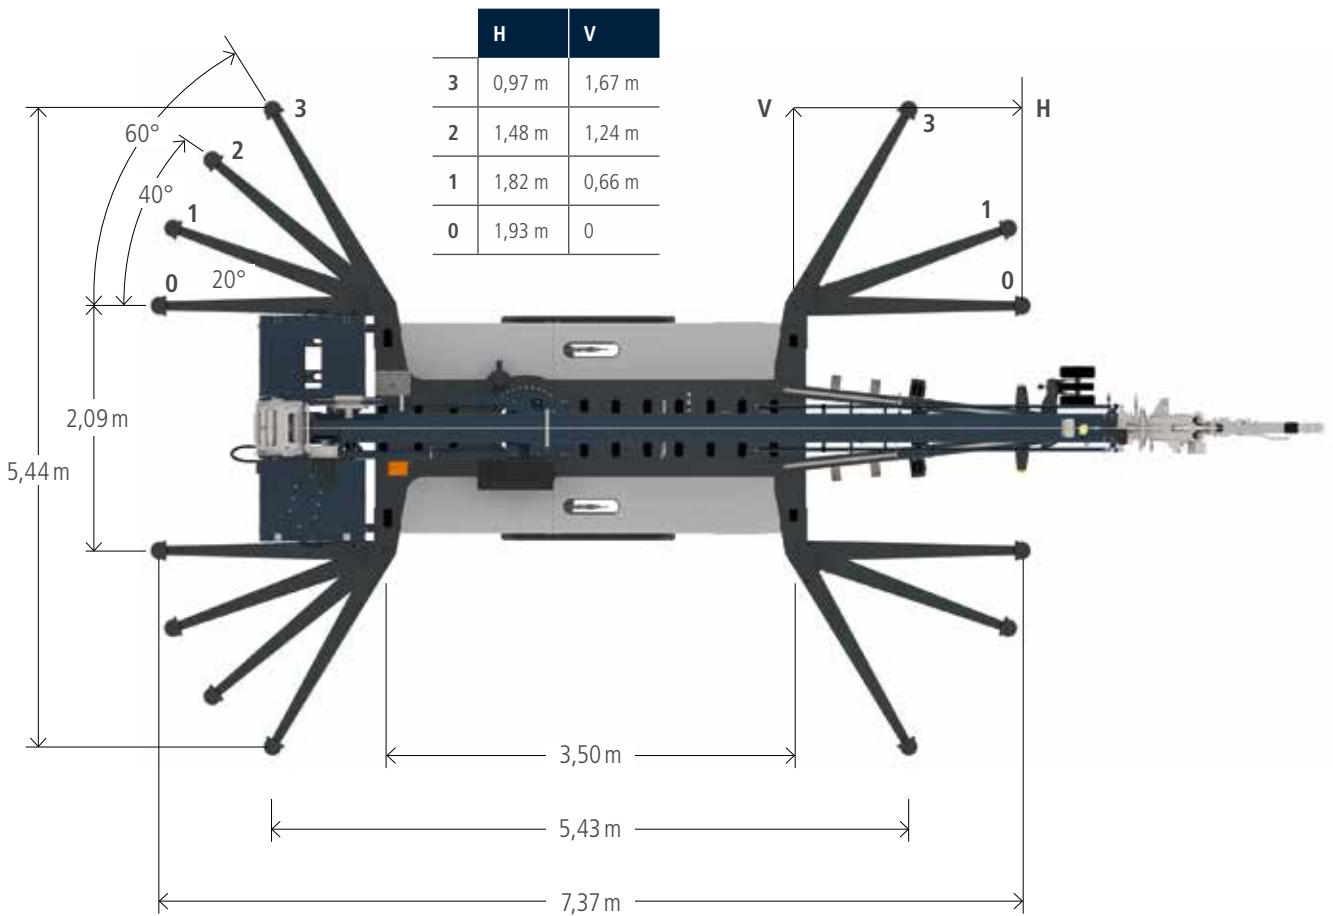

Anhängerkran AHK 30/1500 KS AHK 30/1500

Technische Daten

Zul. Gesamtgewicht (t)	3,5
Nutzlast max. (kg)	1.500
Ausfahrlänge max. (m)	30,0
Arbeitshöhe bis zum Ausleger (m)	22,4
Ausleger ausziehbar (m)	4,8 / 7,4 / 9,1
Auslegernutzlast (kg)	1.500 / 350 / 250 (horizontal)
Hauptmastwinkel (Grad)	85
Auslegerwinkel (Grad)	158
Schwenkbereich (Grad)	+/- 310
Hakengeschwindigkeit (m/min)	50
Reichweite im Kranbetrieb bei 250 kg (m)	21,1
Reichweite im Kranbetrieb bei 500 kg (m)	13,9
Reichweite im Kranbetrieb bei 800 kg (m)	9,5
Reichweite im Kranbetrieb bei 1 t (m)	8,1
Reichweite im Kranbetrieb bei 1,5 t (m)	3,6
Reichweite im Kranbetrieb bei 2 t (m)	-
Reichweite im Bühnenbetrieb bei 250 kg (m)	-
Reichweite im Bühnenbetrieb bei 100 kg (m)	-
Arbeitshöhe im Bühnenbetrieb max. (m)	-

Alle vier Stützen können unabhängig voneinander in diversen Winkeln aufgestellt werden, weshalb der AHK 30/1500 KS selbst in beengten Baustellensituationen einfach aufgebaut und sicher eingesetzt werden kann. Das Chassis mit Tandemachse sorgt dabei für eine optimale Boden-Last-Verteilung. Er ist serienmäßig mit Autonivellierung und automatischer Abbaufunktion ausgestattet.

Böcker
MEIN WEG NACH OBEN

Reichweiten im Kranbetrieb

AHK 30/1500

AHK 30/1500 KS

mit Schwenkdeichsel und Klappschwenkstützen

Fahrzeugmaße

AHK 30/1500

Alle Gewichtsangaben in kg.
Meterangaben können geringfügig abweichen.