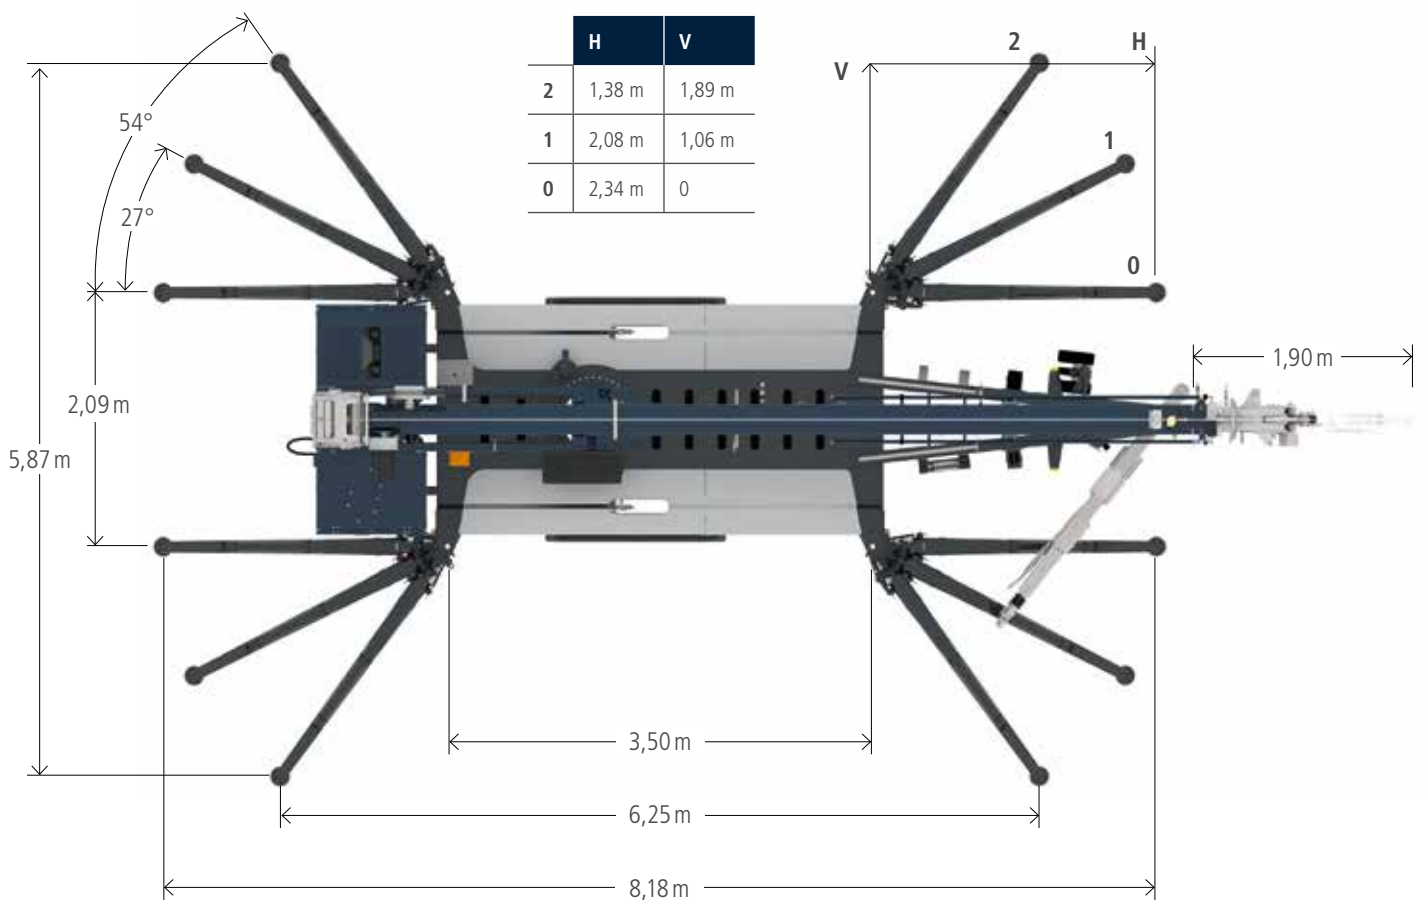

Fahrzeugmaße

AHK 30/1500 KS mit Schwenkdeichsel und Klappschenkstützen

Böcker

www.boecker.de

Böcker Maschinenwerke GmbH

Lippestr. 69-73
DE-59368 Werne

Fon +49 (0)2389 79890
Fax +49 (0)2389 79899000
info@boecker.de