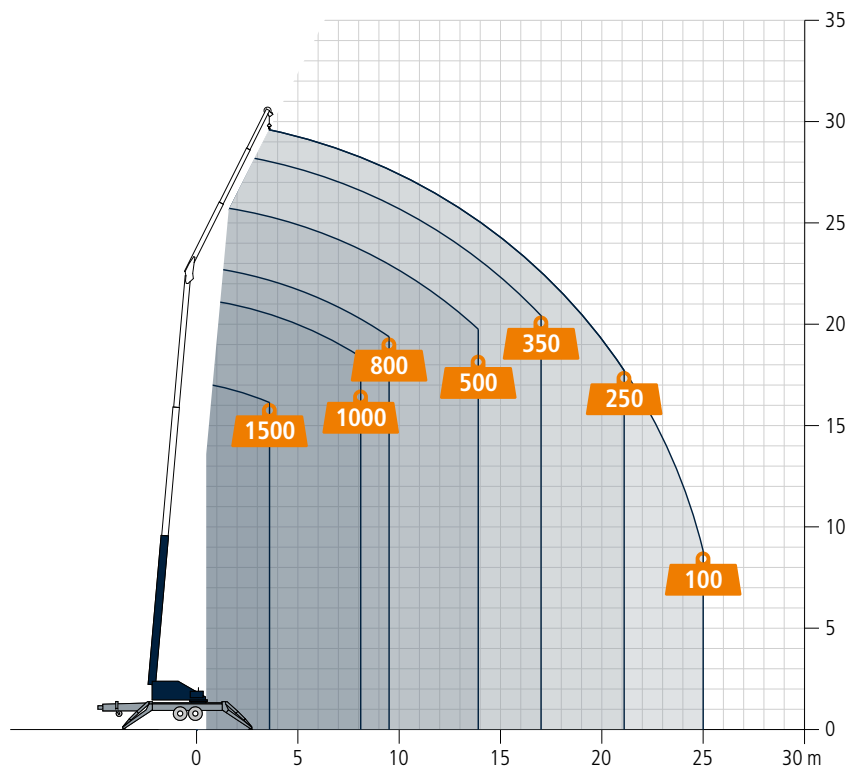

Anhängerkran AHK 30/1500 KS AHK 30/1500

Technische Daten

Zul. Gesamtgewicht (t)	3,5
Nutzlast max. (kg)	1.500
Ausfahrlänge max. (m)	30,0
Arbeitshöhe bis zum Ausleger (m)	22,4
Ausleger ausziehbar (m)	4,8 / 7,4 / 9,1
Auslegernutzlast (kg)	1.500 / 350 / 250 (horizontal)
Hauptmastwinkel (Grad)	85
Auslegerwinkel (Grad)	158
Schwenkbereich (Grad)	+/- 310
Hakengeschwindigkeit (m/min)	50
Reichweite im Kranbetrieb bei 250 kg (m)	21,1
Reichweite im Kranbetrieb bei 500 kg (m)	13,9
Reichweite im Kranbetrieb bei 800 kg (m)	9,5
Reichweite im Kranbetrieb bei 1 t (m)	8,1
Reichweite im Kranbetrieb bei 1,5 t (m)	3,6
Reichweite im Kranbetrieb bei 2 t (m)	-
Reichweite im Bühnenbetrieb bei 250 kg (m)	-
Reichweite im Bühnenbetrieb bei 100 kg (m)	-
Arbeitshöhe im Bühnenbetrieb max. (m)	-

Technische Änderungen vorbehalten. Angegebene Werte sind Maximalwerte.

Profitieren Sie beim AHK 30/1500 KS und AHK 30/1500 von höchster Flexibilität und mehr Reichweite bei bester Wirtschaftlichkeit. In der KS-Variante dürfen Sie sich darüber hinaus über eine platzsparende Schwenkdeichsel und die äußerst praktikablen Klappschenkstützen freuen, die eine Bodenfreiheit von bis zu 50 cm erlauben.

Alle vier Stützen können unabhängig voneinander in diversen Winkeln aufgestellt werden, weshalb der AHK 30/1500 KS selbst in beengten Baustellensituationen einfach aufgebaut und sicher eingesetzt werden kann. Das Chassis mit Tandemachse sorgt dabei für eine optimale Boden-Last-Verteilung. Er ist serienmäßig mit Autonivellierung und automatischer Abbaufunktion ausgestattet.

Böcker
MEIN WEG NACH OBEN

Reichweiten im Kranbetrieb

AHK 30/1500

AHK 30/1500 KS

mit Schwenkdeichsel und Klappschwenkstützen

Fahrzeugmaße

AHK 30/1500

Alle Gewichtsangaben in kg.
Meterangaben können geringfügig abweichen.