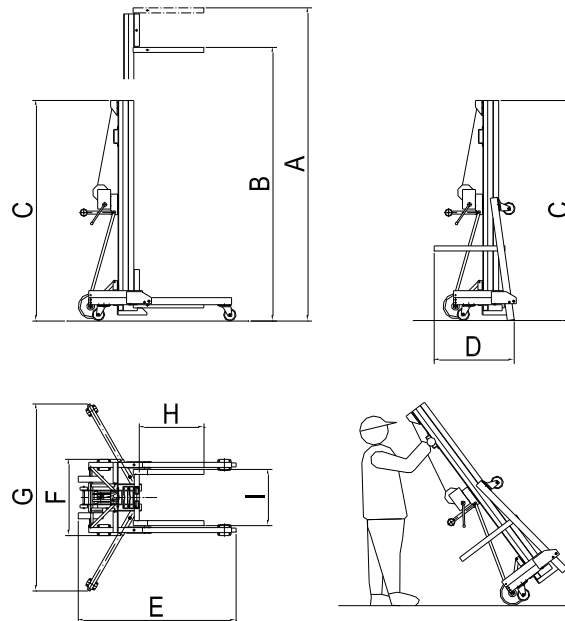

## ALP-Lasten-Lifte LM Serie 4

Stand 11/2018

	<b>Merkmale \ Typ</b>		<b>750*</b>
	Tragfähigkeit	Kg	300
A	Hebehöhe max. Lastgabel oben	mm	7485
B	Hebehöhe max. Lastgabel unten	mm	7105
	Hebehöhe min. Lastgabel oben	mm	620
	Hebehöhe min. Lastgabel unten	mm	245
	Höhe Vorderteile	mm	212
H	Länge Lastgabel	mm	650
I	Breite Lastgabel	mm	560
	Abstand Lastgabel zur Wand	mm	495
F	Fahrgestellbreite	mm	760
E	Fahrgestelllänge	mm	1870
G	Breite mit seitlichen Auslegern	mm	1875
C	Masthöhe	mm	2195
D	Transportbreite	mm	760
F	Transportlänge	mm	825
	Eigengewicht ohne seitliche Ausleger und mit fest montierten Anbauteilen	Kg	185
	Eigengewicht mit seitlichen Auslegern und mit fest montierten Anbauteilen	Kg	205

**Änderungen der Maße und technischen Daten vorbehalten!**

\* Seitliche Ausleger mit fest montierter Auslegerhalterung serienmäßig