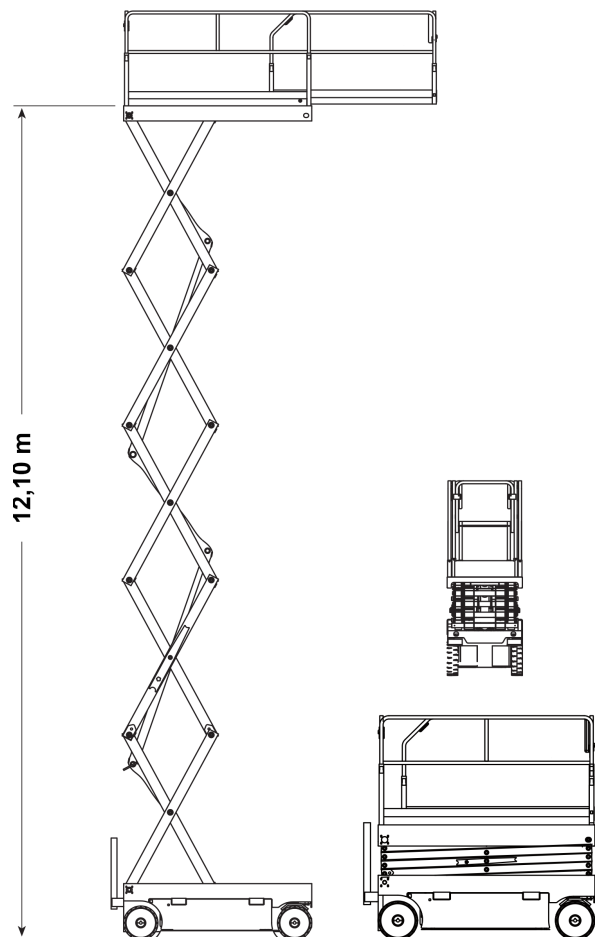

## Airo X12EW

## Technische Daten

|  |               |
|--|---------------|
| Max. Arbeitshöhe                       | 12,10 m       |
| Max. Plattformhöhe                     | 10,10 m       |
| Transportbreite                        | 1,20 m        |
| Transportlänge                         | 2,40 m        |
| Transporthöhe                          | 2,48 m        |
| Plattform                              | 1,20 x 2,25 m |
| Plattformverlängerung                  | 1,50 m        |
| Tragfähigkeit                          | 450 kg        |
| Steigfähigkeit                         | 14°           |
| Radstand                               | 1,84 m        |
| Batterie                               | standard      |
| Max. Fahrgeschwindigkeit (eingefahren) | 3,0 km/h      |
| Max. Fahrgeschwindigkeit (ausgefahren) | 0,6 km/h      |
| Gewicht                                | 2.820 kg      |
|  |               |
|  |               |
|  |               |
|  |               |