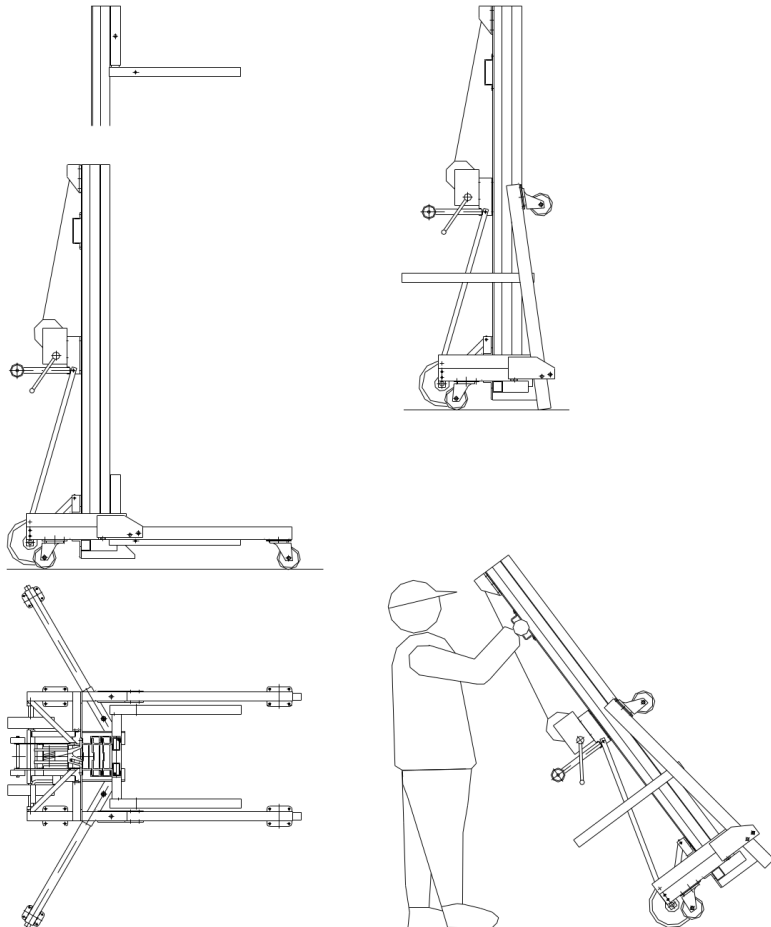

Böcker ALP 750

Technische Daten

Max. Hebehöhe	7,48 m
Min. Hebehöhe	0,24 m
Max. Tragfähigkeit	300 kg
Gabellänge	0,65 m
Gabelbreite	0,56 m
Transportbreite	0,76 m
Transportlänge	0,83 m
Transporthöhe	2,20 m
Gewicht	205 kg