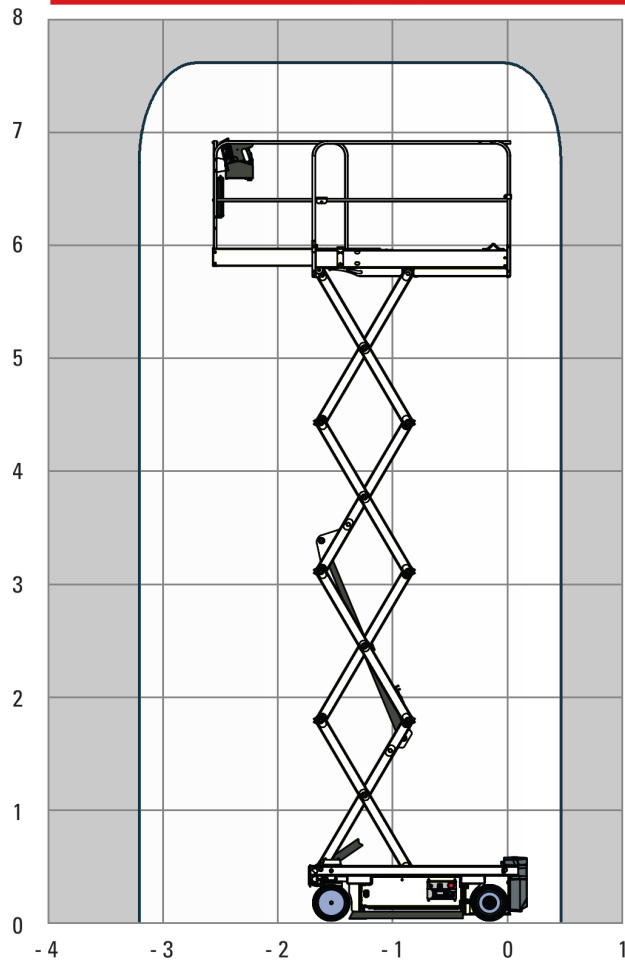

Haulotte Optimum 8

Technische Daten

Max. Arbeitshöhe	7,77 m
Max. Plattformhöhe	5,77 m
Transportbreite	0,79 m
Transportlänge	1,90 m
Transporthöhe	1,98 m
Plattform	1,72 x 0,74 m
Plattfromverlängerung	0,86 m
Tragfähigkeit	230 kg
Steigfähigkeit	13°
Schrägstand	2°
Radstand	1,38 m
Wenderadius	1,50 m
Max. Fahrgeschwindigkeit	4,50 km/h
Bodenfreiheit	2,00 cm
Batterien	24 V – 225 Ah
Gewicht	1.520 kg