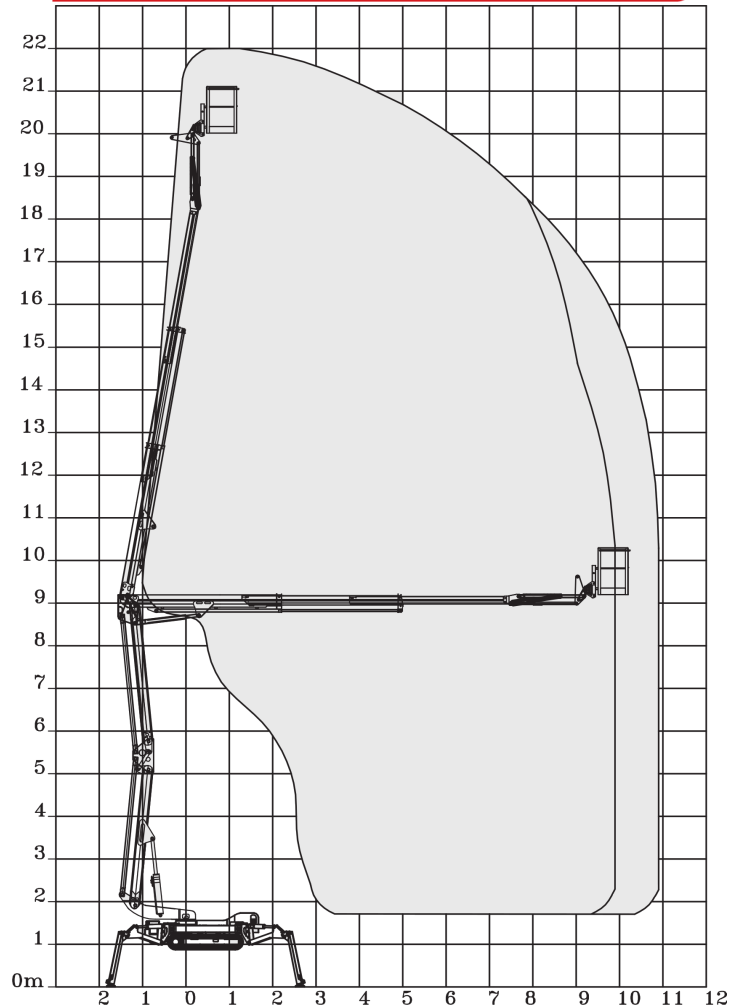

Ruthmann Bluelift SA22

Technische Daten

Max. Arbeitshöhe	22,00 m
Max. Plattformhöhe	20,00 m
Max. Seitliche Reichweite	10,90 m
Max. Korblast	250 kg
Plattformgröße	1,3 x 0,7 m
Abstützbreite	4 x 4,85 m
Transporthöhe	1,97 m
Transportbreite	0,94 m
Transportlänge	5,20 m
Drehbereich	340°
Max. Fahrgeschwindigkeit	1,5 km/h
Max. Steigfähigkeit	15°
Benzinmotor	standard
Elektromotor	230 v – 2,2 kW
Gewicht	2990 kg