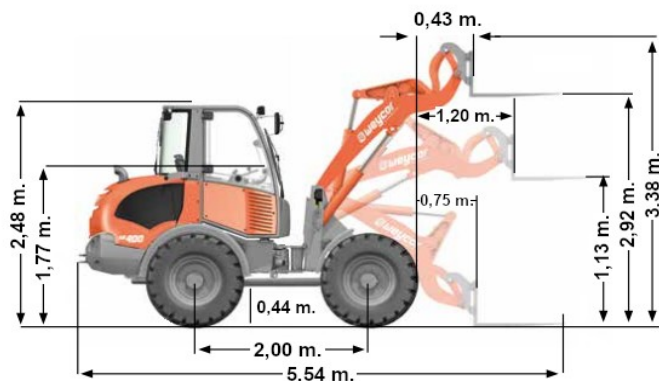

Atlas AR60

Technische Daten

Gewicht	4.650 kg
Max. Nutzlast	2.200 kg
Max. Hubhöhe	2,92 m.
Max. Ausschütthöhe	2,47 m.
Transportbreite mit Schaufel	2,05 m.
Transportbreite mit Gabel	1,79 m.
Transportlänge mit Schaufel	5,25 m.
Transportlänge mit Gabel	5,54 m.
Transporthöhe	2,46 m.
Kraftstoff	Diesel
Kraftstofftank	62 l.
Anbauteile	
↳ max. Schaufelinhalt	0,85 m ³
↳ Gabellänge	1,25 m.