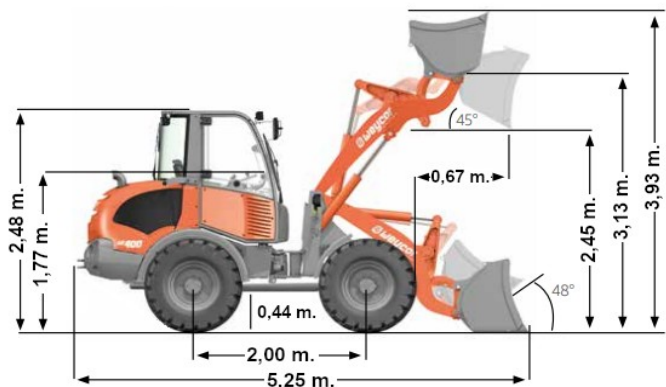

Atlas AR60

Technische Daten

Gewicht	4.650 kg
Max. Nutzlast	2.200 kg
Max. Hubhöhe	2,92 m.
Max. Ausschütthöhe	2,47 m.
Transportbreite mit Schaufel	2,05 m.
Transportbreite mit Gabel	1,79 m.
Transportlänge mit Schaufel	5,25 m.
Transportlänge mit Gabel	5,54 m.
Transporthöhe	2,46 m.
Kraftstoff	Diesel
Kraftstofftank	62 l.
Anbauteile	
↳ max. Schaufelinhalt	0,85 m ³
↳ Gabellänge	1,25 m.