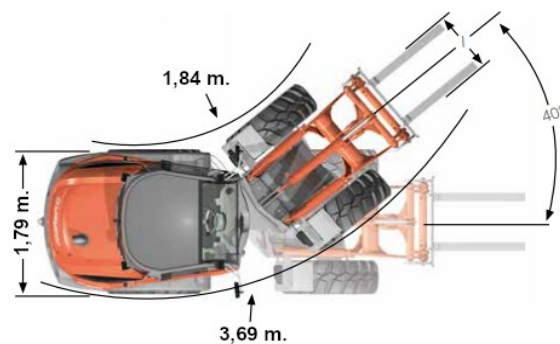

Atlas AR60

Technische Daten

Gewicht	4.650 kg
Max. Nutzlast	2.200 kg
Max. Hubhöhe	2,92 m.
Max. Ausschütthöhe	2,47 m.
Transportbreite mit Schaufel	2,05 m.
Transportbreite mit Gabel	1,79 m.
Transportlänge mit Schaufel	5,25 m.
Transportlänge mit Gabel	5,54 m.
Transporthöhe	2,46 m.
Kraftstoff	Diesel
Kraftstofftank	62 l.
Anbauteile	
↳ max. Schaufelinhalt	0,85 m ³
↳ Gabellänge	1,25 m.