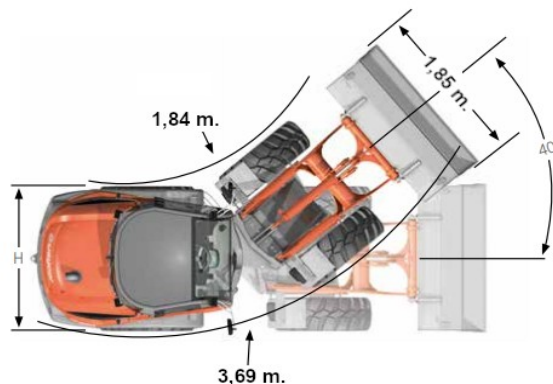

Atlas AR60

Technische Daten

Gewicht	4.650 kg
Max. Nutzlast	2.200 kg
Max. Hubhöhe	2,92 m.
Max. Ausschütthöhe	2,47 m.
Transportbreite mit Schaufel	2,05 m.
Transportbreite mit Gabel	1,79 m.
Transportlänge mit Schaufel	5,25 m.
Transportlänge mit Gabel	5,54 m.
Transporthöhe	2,46 m.
Kraftstoff	Diesel
Kraftstofftank	62 l.
Anbauteile	
↳ max. Schaufelinhalt	0,85 m ³
↳ Gabellänge	1,25 m.