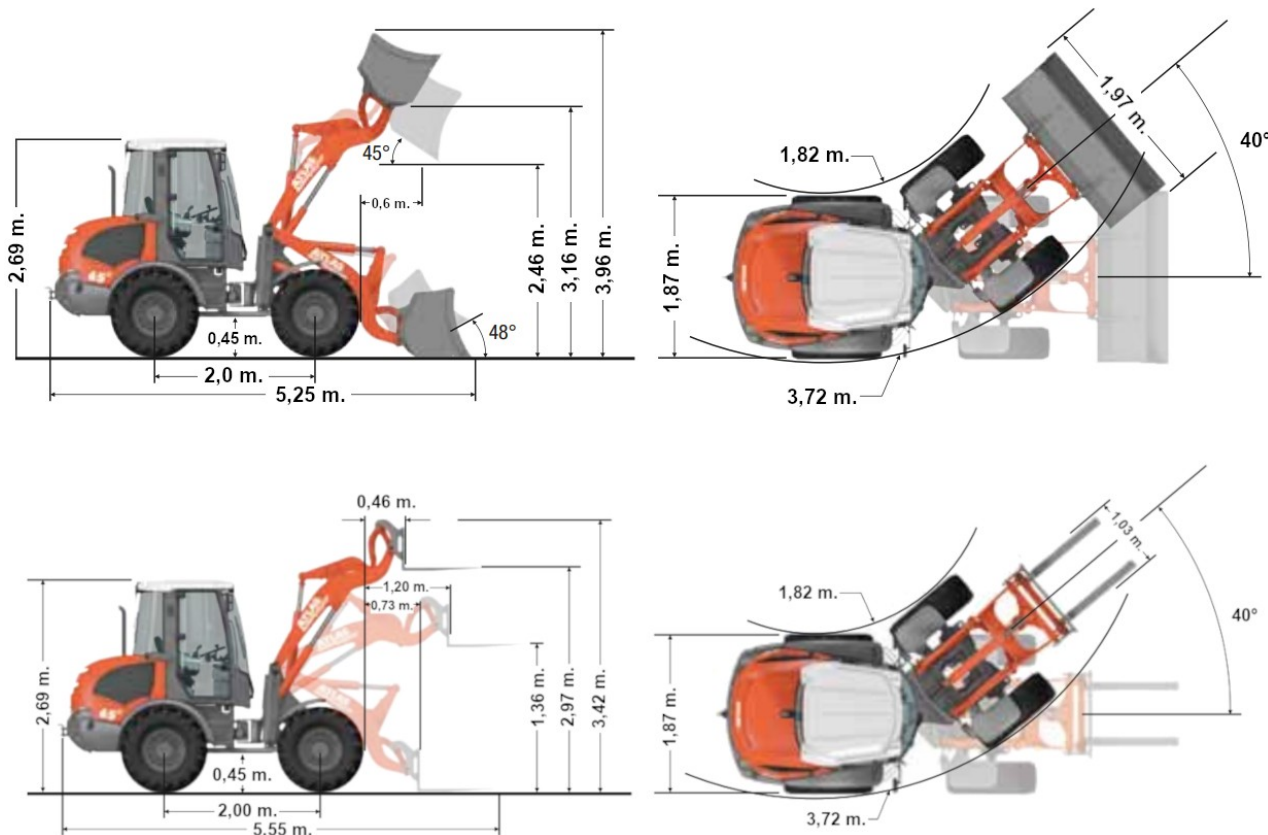

Atlas AR65e

Technische Daten

Gewicht	5.150 kg
Max. Nutzlast	2.200 kg
Max. Hubhöhe	2,97 m.
Max. Ausschütthöhe	2,46 m.
Transportbreite mit Schaufel	2,05 m.
Transportbreite mit Gabel	1,87 m.
Transportlänge mit Schaufel	5,25 m.
Transportlänge mit Gabel	5,55 m.
Transporthöhe	2,69 m.
Kraftstoff	Diesel
Kraftstofftank	100 l.
Anbauteile	
↳ max. Schaufelinhalt	0,95 m ³
↳ Gabellänge	1,25 m.