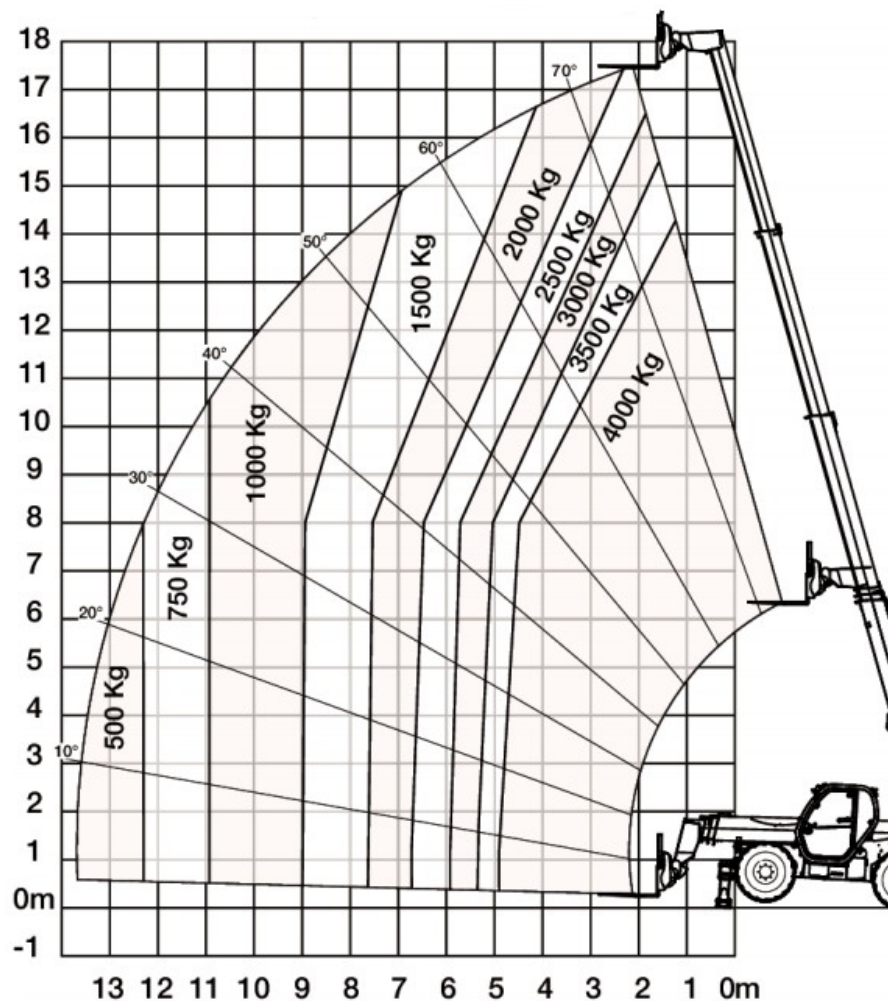

## Bobcat T 40.180

### Technische Daten

Max. Hubhöhe mit Stützen	17,46 m.
Max. Hubhöhe ohne Stützen	16,20 m.
Max. Reichweite mit Stützen	13,70 m.
Max. Reichweite ohne Stützen	12,80 m.
Max. Nutzlast	4.000 kg
Gewicht	10.950 kg
Transportlänge	7,42 m.
Transportbreite	2,42 m.
Transporthöhe	2,67 m.
Kraftstoff	Diesel
Kraftstofftank	145 l.
<b>Anbauteile</b>	
↳ max. Schaufelinhalt	0,90 m <sup>3</sup>
↳ Gabellänge	1,20 m.