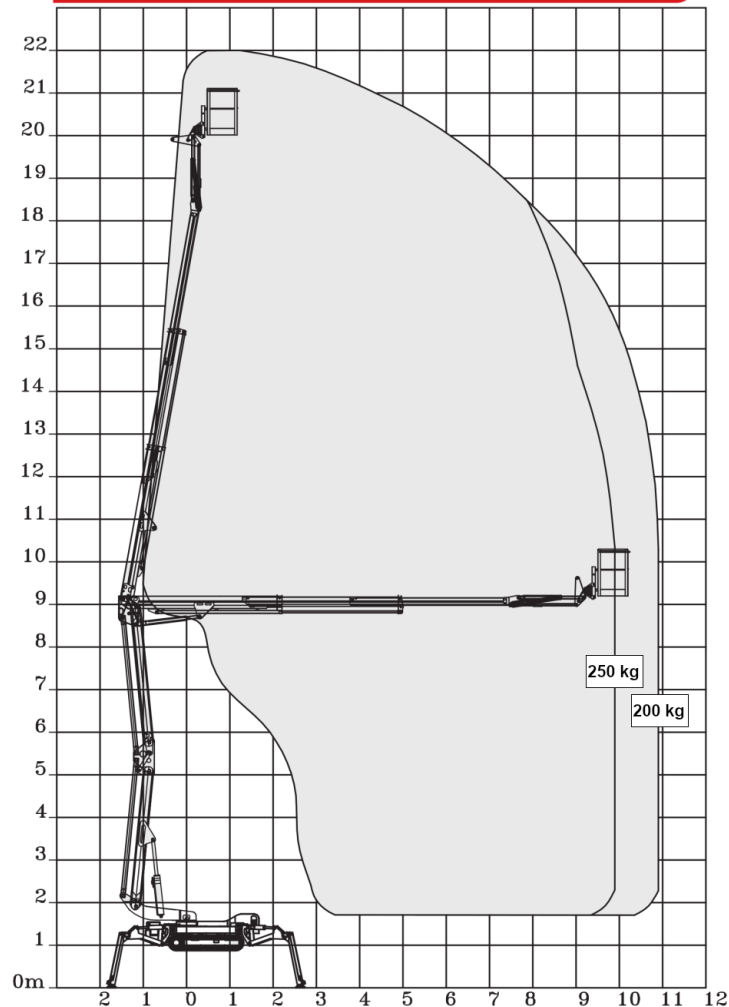

Ruthmann Bluelift SA22

Technische Daten

Max. Arbeitshöhe	22,00 m
Max. Plattformhöhe	20,00 m
Max. Seitliche Reichweite	10,90 m
Max. Korblast	250 kg
Plattformgröße	1,3 x 0,7 m
Abstützbreite	4 x 4,85 m
Transporthöhe	1,97 m
Transportbreite	0,94 m
Transportlänge	5,20 m
Drehbereich	340°
Max. Fahrgeschwindigkeit	1,5 km/h
Max. Steigfähigkeit	15°
Benzinmotor	standard
Elektromotor	230 v – 2,2 kW
Gewicht	2990 kg