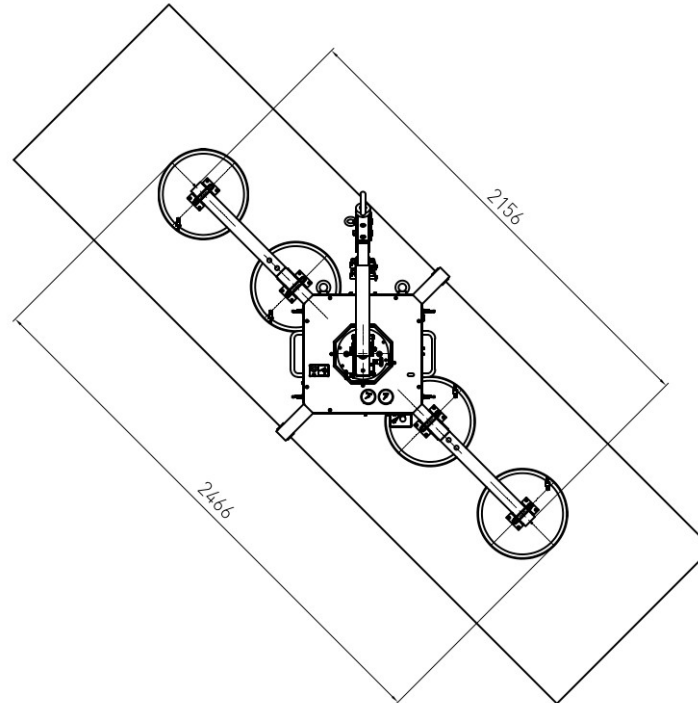

Clad-Tec 500