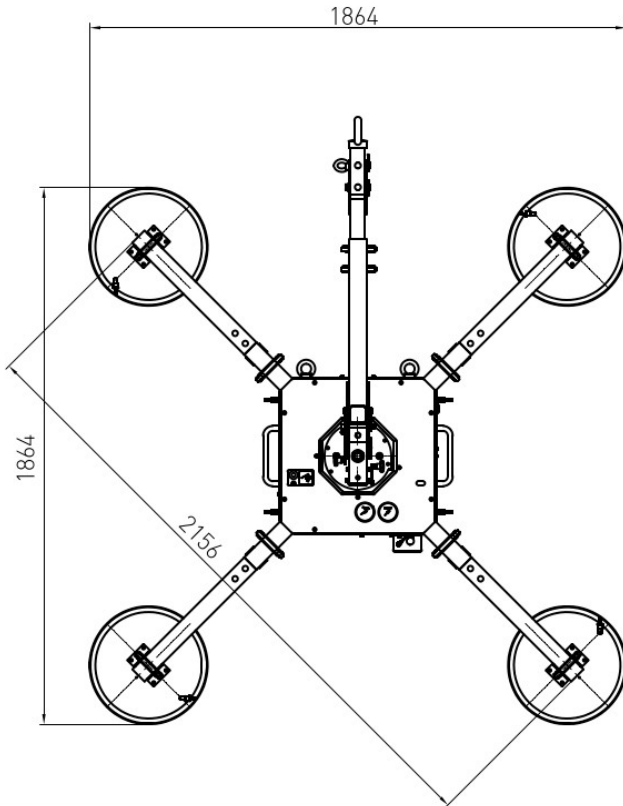

Clad-Tec 500