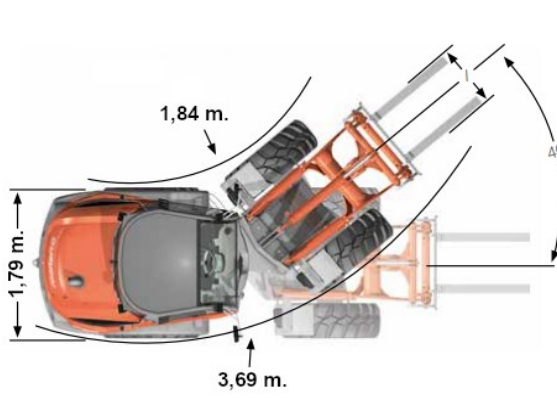

### Technische Daten

Gewicht	4.850 kg
Max. Nutzlast	2.540 kg
Max. Hubhöhe	2,92 m.
Max. Ausschütthöhe	2,47 m.
Transportbreite mit Schaufel	2,05 m.
Transportbreite mit Gabel	1,79 m.
Transportlänge mit Schaufel	5,25 m.
Transportlänge mit Gabel	5,54 m.
Transporthöhe	2,48 m.
Kraftstoff	Diesel
Kraftstofftank	62 l.
<b>Anbauteile</b>	
↳ max. Schaufelinhalt	0,95 m <sup>3</sup>
↳ Gabellänge	1,25 m.