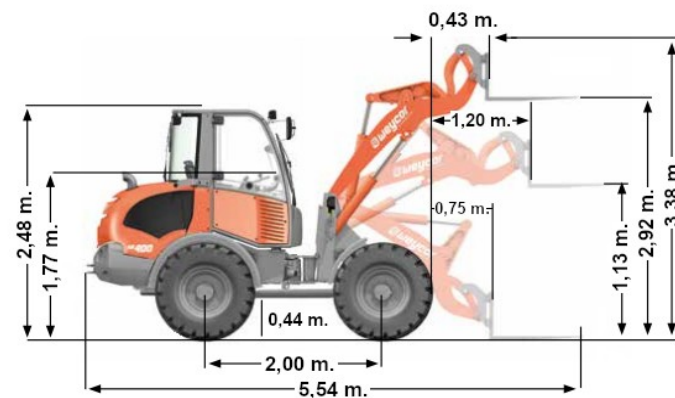

## Atlas AR400

### Technische Daten

Gewicht	4.850 kg
Max. Nutzlast	2.540 kg
Max. Hubhöhe	2,92 m.
Max. Ausschütthöhe	2,47 m.
Transportbreite mit Schaufel	2,05 m.
Transportbreite mit Gabel	1,79 m.
Transportlänge mit Schaufel	5,25 m.
Transportlänge mit Gabel	5,54 m.
Transporthöhe	2,48 m.
Kraftstoff	Diesel
Kraftstofftank	62 l.
<b>Anbauteile</b>	
↳ max. Schaufelinhalt	0,95 m <sup>3</sup>
↳ Gabellänge	1,25 m.