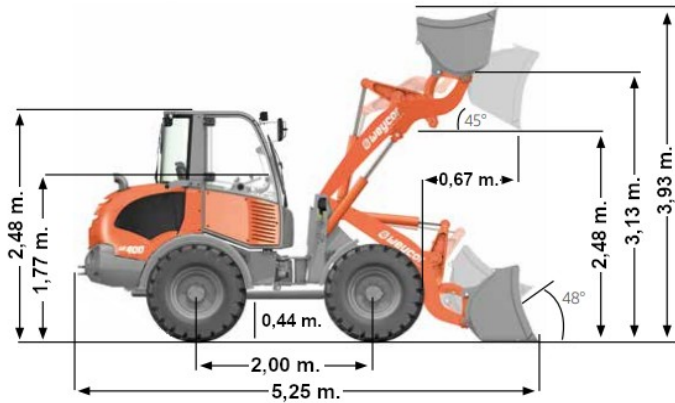

## Atlas AR400

### Technische Daten

Gewicht	4.850 kg
Max. Nutzlast	2.540 kg
Max. Hubhöhe	2,92 m.
Max. Ausschütthöhe	2,47 m.
Transportbreite mit Schaufel	2,05 m.
Transportbreite mit Gabel	1,79 m.
Transportlänge mit Schaufel	5,25 m.
Transportlänge mit Gabel	5,54 m.
Transporthöhe	2,48 m.
Kraftstoff	Diesel
Kraftstofftank	62 l.
<b>Anbauteile</b>	
↳ max. Schaufelinhalt	0,95 m <sup>3</sup>
↳ Gabellänge	1,25 m.