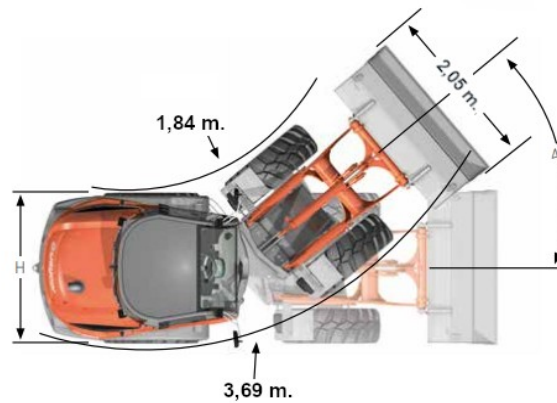

### Technische Daten

Gewicht	4.850 kg
Max. Nutzlast	2.540 kg
Max. Hubhöhe	2,92 m.
Max. Ausschütthöhe	2,47 m.
Transportbreite mit Schaufel	2,05 m.
Transportbreite mit Gabel	1,79 m.
Transportlänge mit Schaufel	5,25 m.
Transportlänge mit Gabel	5,54 m.
Transporthöhe	2,48 m.
Kraftstoff	Diesel
Kraftstofftank	62 l.
<b>Anbauteile</b>	
↳ max. Schaufelinhalt	0,95 m <sup>3</sup>
↳ Gabellänge	1,25 m.