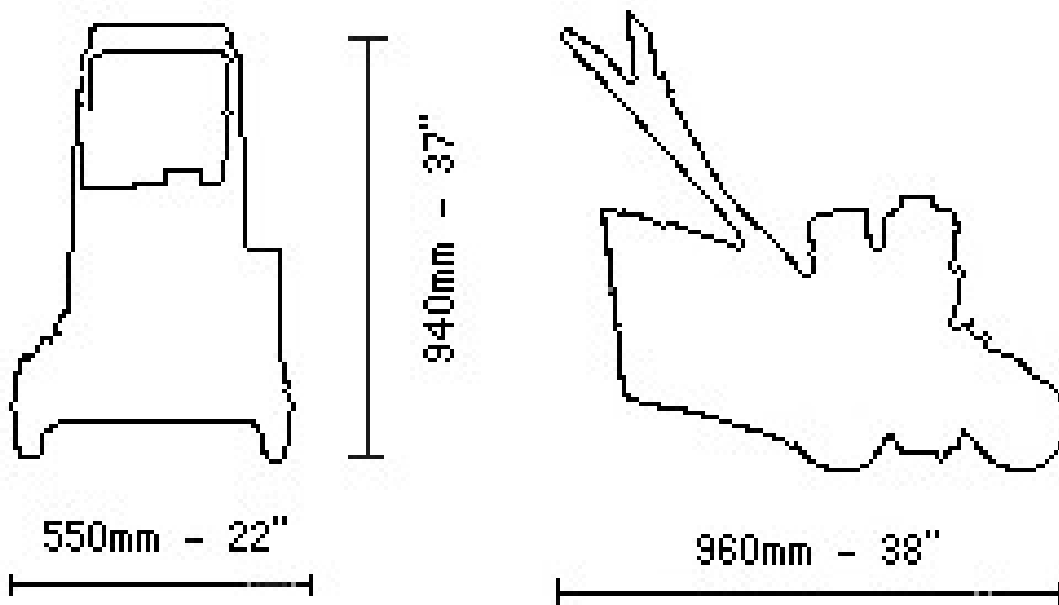

## Eliet E401

### Technische Daten

Gewicht	40 kg
Transportlänge	0,96 m.
Transportbreite	0,55 m.
Transporthöhe	0,94 m.
Arbeitsbreite	0,40 m.