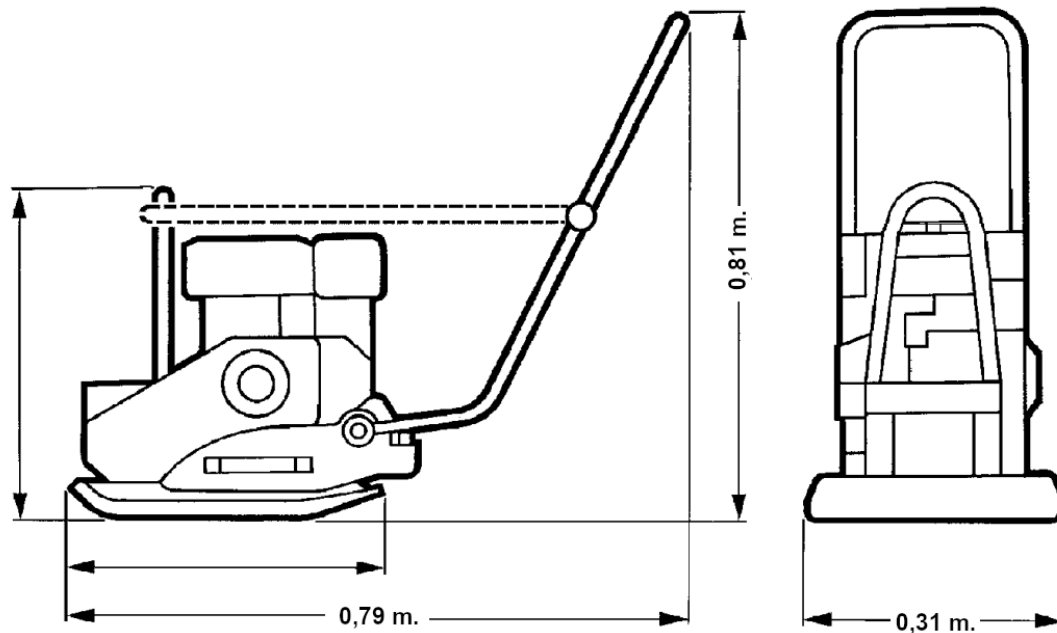

### Technische Daten

Gewicht	40 kg
Transportlänge	0,79 m.
Transportbreite	0,31 m.
Transporthöhe	0,81 m.
Arbeitsbreite	0,31 m.