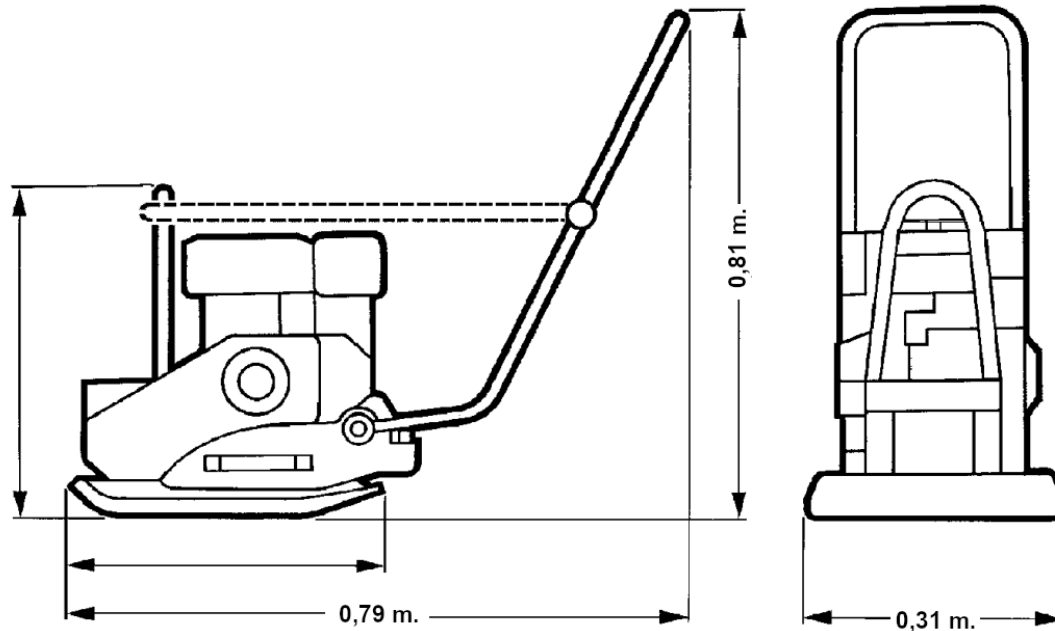

### Technische Daten

Gewicht	62 kg
Transportlänge	0,79 m.
Transportbreite	0,31 m.
Transporthöhe	0,81 m.
Arbeitsbreite	0,31 m.