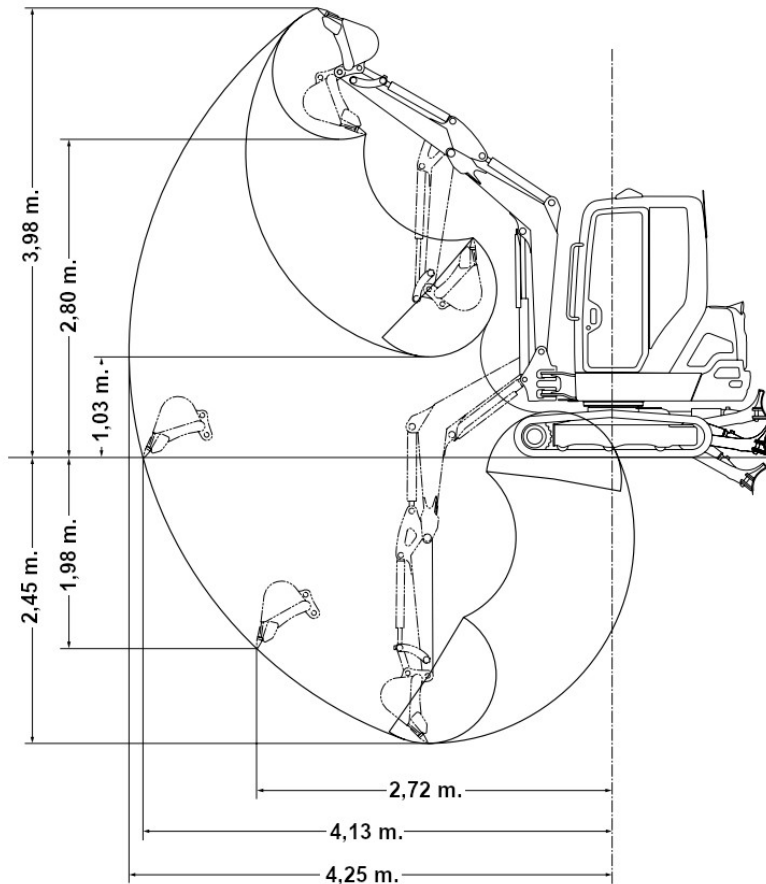

Takeuchi TB 225

Technische Daten

Gewicht	2.400 kg
Max. Reichweite	4,25 m.
Max. Ausschütthöhe	3,98 m.
Max. Grabtiefe	2,45 m.
Transportbreite	1,10 m.
Transportlänge	4,37 m.
Transporthöhe	2,43 m.
Kraftstoff	Diesel
Kraftstofftank	30,5 l.
Anbauteile	
↳ 30er, 40er, 50er & 120er Schaufel	
↳ Stubbenhaken	
↳ Roderechen	