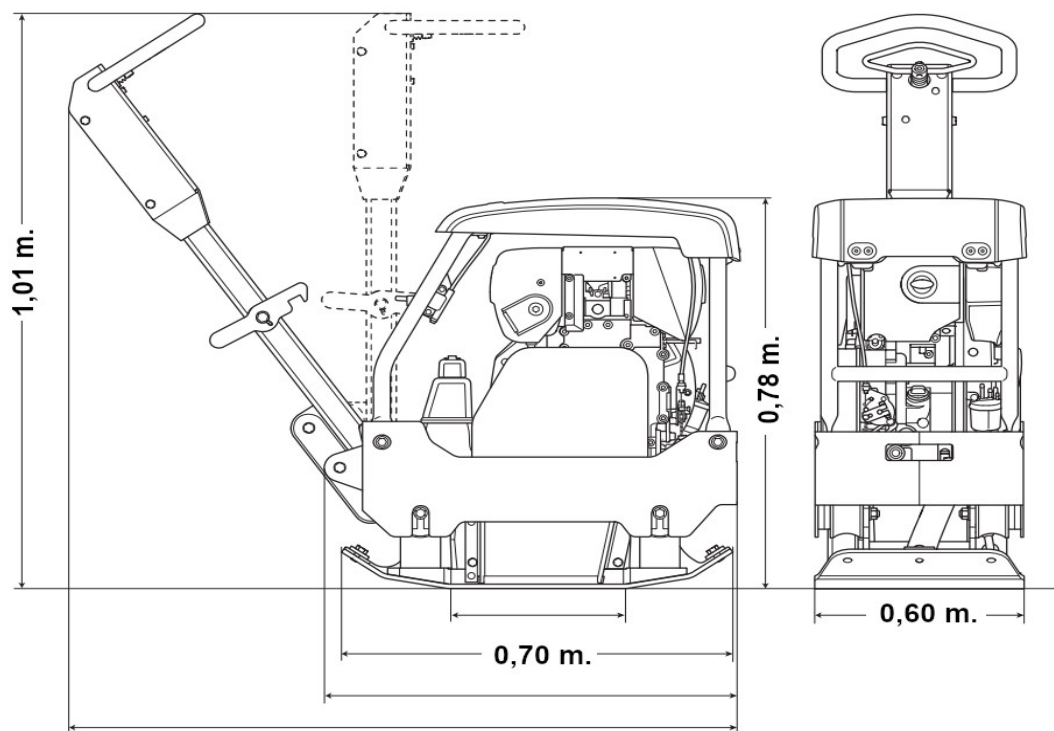

## Wacker 3760

### Technische Daten

Gewicht	256 kg
Transportlänge	0,80 m.
Transportbreite	0,60 m.
Transporthöhe	1,30 m.
Arbeitsbreite	0,60 m.
Zentrifugalkraft	37 kN

Günter Gosselk GmbH & Co.  
Friedrich-Vorwerk-Str. 22  
21255 Tostedt