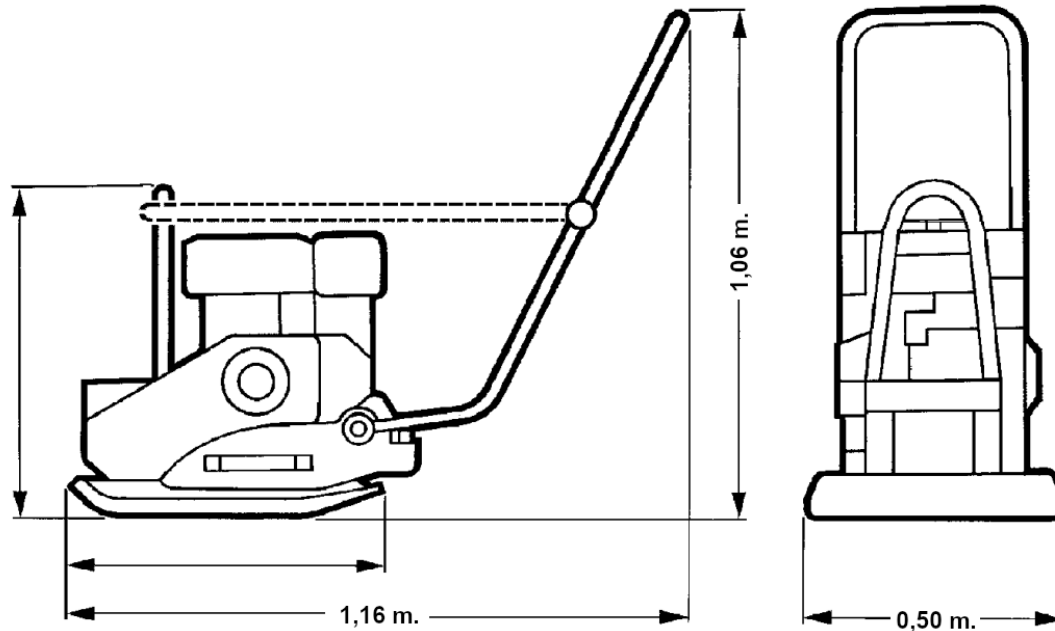

## Weber CF3

### Technische Daten

Gewicht	108 kg
Transportlänge	1,16 m.
Transportbreite	1,06 m.
Transporthöhe	0,50 m.
Arbeitsbreite	0,50 m.
Zentrifugalkraft	20 kN