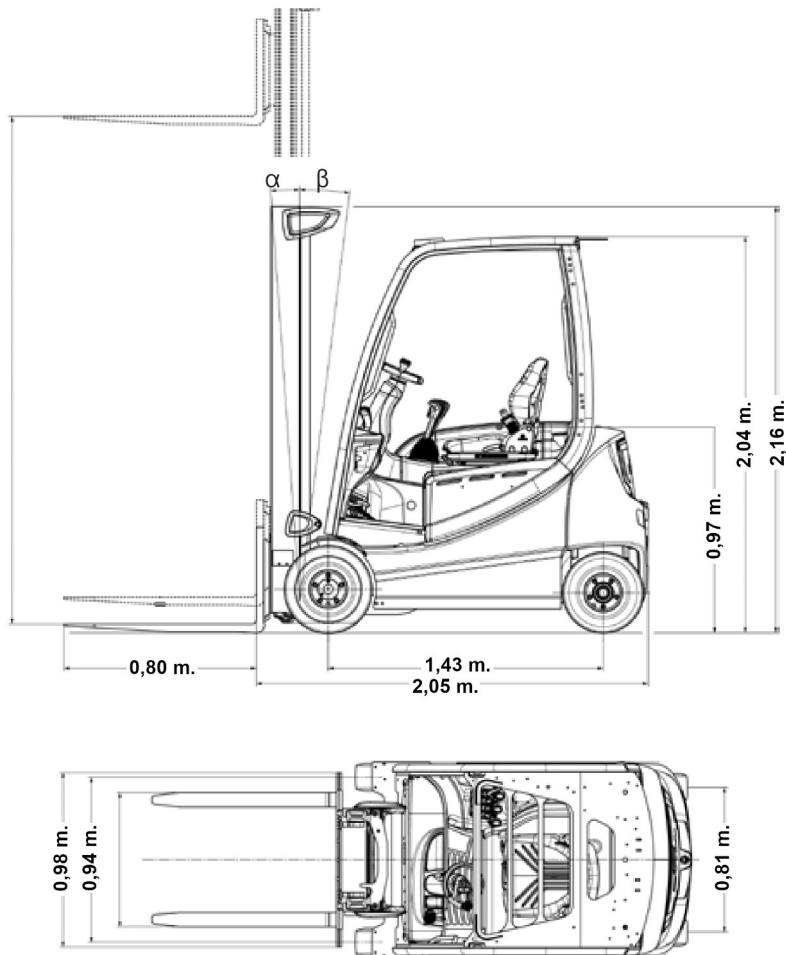

Still RX 20-20P

Technische Daten

Gewicht	3.474 kg
max. Tragfähigkeit	2.000 kg
Transportlänge	2,85 m.
Transportbreite	1,19 m.
Transporthöhe	2,46 m.
max. Hubhöhe	5,65 m.
Freihub	1,90 m.
Gabellänge	1,20 m.