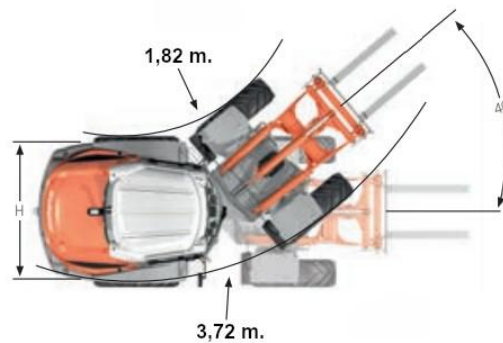

Atlas AR420

Technische Daten

Gewicht	5.300 kg
Max. Nutzlast	2.836 kg
Max. Hubhöhe	2,97 m.
Max. Ausschütthöhe	2,47 m.
Transportbreite mit Schaufel	1,97 m.
Transportbreite mit Gabel	1,87 m.
Transportlänge mit Schaufel	5,25 m.
Transportlänge mit Gabel	5,55 m.
Transporthöhe	2,69 m.
Kraftstoff	Diesel
Kraftstofftank	100 l.
Anbauteile	
↳ max. Schaufelinhalt	0,90 m ³
↳ Gabellänge	1,25 m.