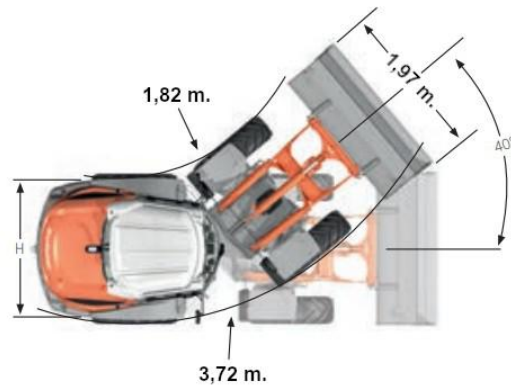

Atlas AR420

Technische Daten

Gewicht	5.300 kg
Max. Nutzlast	2.836 kg
Max. Hubhöhe	2,97 m.
Max. Ausschütthöhe	2,47 m.
Transportbreite mit Schaufel	1,97 m.
Transportbreite mit Gabel	1,87 m.
Transportlänge mit Schaufel	5,25 m.
Transportlänge mit Gabel	5,55 m.
Transporthöhe	2,69 m.
Kraftstoff	Diesel
Kraftstofftank	100 l.
Anbauteile	
↳ max. Schaufelinhalt	0,90 m ³
↳ Gabellänge	1,25 m.