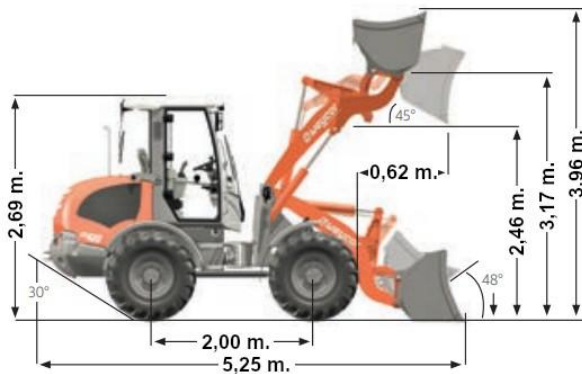

Atlas AR420

Technische Daten

Gewicht	5.300 kg
Max. Nutzlast	2.836 kg
Max. Hubhöhe	2,97 m.
Max. Ausschütthöhe	2,47 m.
Transportbreite mit Schaufel	1,97 m.
Transportbreite mit Gabel	1,87 m.
Transportlänge mit Schaufel	5,25 m.
Transportlänge mit Gabel	5,55 m.
Transporthöhe	2,69 m.
Kraftstoff	Diesel
Kraftstofftank	100 l.
Anbauteile	
↳ max. Schaufelinhalt	0,90 m ³
↳ Gabellänge	1,25 m.