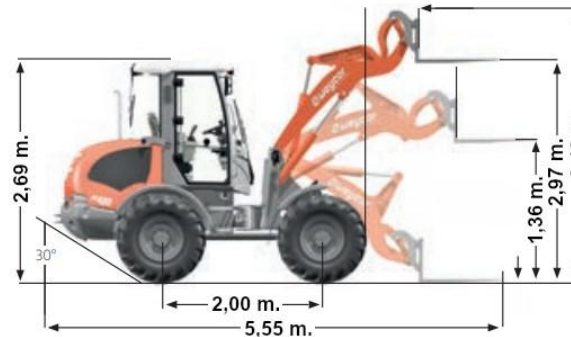

Atlas AR420

Technische Daten

Gewicht	5.300 kg
Max. Nutzlast	2.836 kg
Max. Hubhöhe	2,97 m.
Max. Ausschütthöhe	2,47 m.
Transportbreite mit Schaufel	1,97 m.
Transportbreite mit Gabel	1,87 m.
Transportlänge mit Schaufel	5,25 m.
Transportlänge mit Gabel	5,55 m.
Transporthöhe	2,69 m.
Kraftstoff	Diesel
Kraftstofftank	100 l.
Anbauteile	
↳ max. Schaufelinhalt	0,90 m ³
↳ Gabellänge	1,25 m.